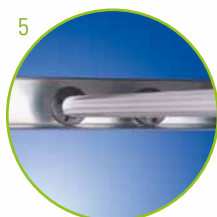

SU MISURA E SENZA COMPLICAZIONI

1. profilo finestrato con vetri in policarbonato
2. profilo di areazione con griglia in ABS
3. supporto a soffitto registrabile
4. angolo di raccordo verticale
5. carrelli di scorrimento