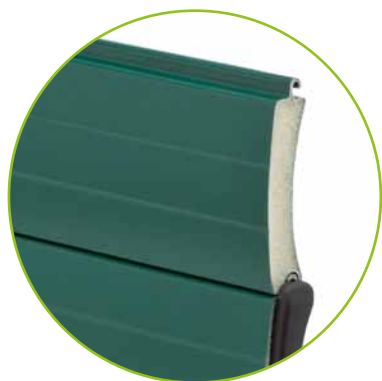

DEMETRA

L'AVVOLGIBILE PER GARAGE

 **ever**_web

VERSATILE COME L'ALLUMINIO, PRATICA COME UN AVVOLGIBILE

DEMETRA L'AVVOLGIBILE PER GARAGE IN ALLUMINIO

IL SISTEMA DI CHIUSURA PER AUTORIMESSA CON UN NUMERO INCREDIBILE DI VANTAGGI

AVVOLGIBILE
E IN ALLUMINIO:
I VANTAGGI
DELLA SEMPLICITÀ
IN SEI PUNTI

1 - LEGGERA E RESISTENTE

DEMETRA è un avvolgibile per garage realizzata con profili di alluminio di qualità. Questo gli dona particolari doti di resistenza alle sollecitazioni meccaniche e alla corrosione degli agenti atmosferici unitamente alla leggerezza propria di questo pregiato metallo.

2 - ESTREMAMENTE SILENZIOSA

Leggera vuol dire anche, facile da sollevare e conseguentemente molto silenziosa. Un sistema di chiusura DEMETRA è così il meglio per l'integrazione in un contesto abitativo dove il silenzio è una qualità che si fa apprezzare indiscutibilmente.

SISTEMA AVVOLGIBILE O GUIDA A SOFFITTO: LA CHIUSURA ADATTABILE A OGNI ESIGENZA.

DEMETRA grazie alla sua semplice struttura avvolgibile si adatta a qualsiasi conformazione architettonica. È infatti possibile scegliere tra un montaggio su guide a soffitto o su sistema avvolgibile, in modo da sfruttare al massimo lo spazio e la conformazione dei muri interni dell'autorimessa.