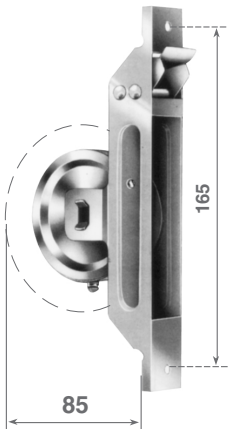

s.r.l. **ever**

 **STAFER**

«S» 5 M

- Avvolgitore a semincasso «S» 5 m
- Halbeinlassgurtwickler «S» 5 m
- Halfembedded coiler «S» 5 m
- Enrouler à encastrer «S» 5 m

025.A.05.20

non caricato

025.A.0C.20

con molla caricata

Spessore telo	14 mm	9 mm
H max	2,50 m	2,50 m
Ø max pul	220	200
Cintino	22x1,7	22x1,7

«S» 5 M A MINIMO INGOMBRO INT.165

- Avvolgitore a semincasso «S» 5 m
- Halbeinlassgurtwickler «S» 5 m
- Halfembedded coiler «S» 5 m
- Enrouler à encastrer «S» 5 m

025.S.05.20

non caricato

025.S.0C.20

con molla caricata

Spessore telo	14 mm	9 mm
H max	2,50 m	2,50 m
Ø max pul	220	200
Cintino	20x1,2	20x1,2