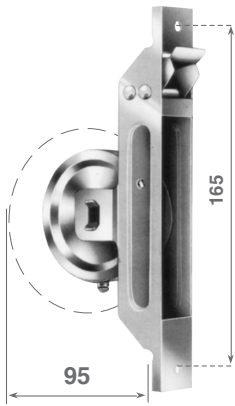

s.r.l. **ever**

 **STAFER**

«S» 5 M

- Avvolgitore a semincasso «S» 5 m
- Halbeinlassgurtwickler «S» 5 m
- Halfembedded coiler «S» 5 m
- Enrouler à encastrer «S» 5 m

025.A.05.20

non caricato

025.A.0C.20

con molla caricata

Spessore telo	14 mm	9 mm
H max	2,50 m	2,50 m
Ø max pul	220	200
Cintino	22x1,7	22x1,7

«S» 5 M A MINIMO INGOMBRO INT.165

- Avvolgitore a semincasso «S» 5 m
- Halbeinlassgurtwickler «S» 5 m
- Halfembedded coiler «S» 5 m
- Enrouler à encastrer «S» 5 m

025.S.05.20

non caricato

025.S.0C.20

con molla caricata

Spessore telo	14 mm	9 mm
H max	2,50 m	2,50 m
Ø max pul	220	200
Cintino	20x1,2	20x1,2