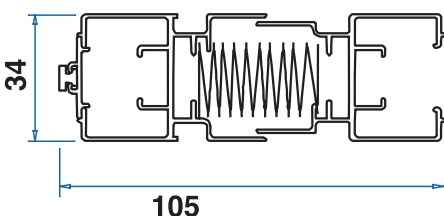

Inoltre, la presenza di una guida a pavimento di soli 3 mm di altezza, rimuove ogni ostacolo architettonico favorendo il transito di persone e carrozzine.

Prerogativa pregevole del sistema **Plissè** possibilità di coprire aperture pressoché illimitate tramite un'installazione a "treno".

LARGH. MIN / MAX (cm)	ALTEZZA MIN / MAX (cm)
singola - 50 / 145	100 / 270
doppia - 100 / 290	

Modello Anta Doppia

NOTE: Nel caso di finestre, l'altezza deve sempre essere almeno 30 cm maggiore della larghezza. È possibile realizzare il sistema Plissè per grandi aperture utilizzando più moduli in serie ("a treno").  
\* Profilo utilizzabile solamente per le versioni singola e "a treno".