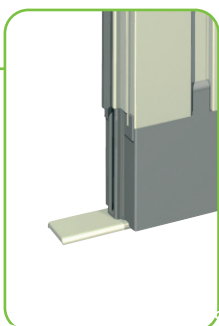

# PLISSÉ

Guida a pavimento 3 mm

La peculiarità di questo sistema fortemente innovativo è la sua rete plissettata a scorrimento orizzontale. Grazie all'assenza di molle di richiamo della rete, i requisiti di sicurezza vengono, ancora una volta, ampiamente rispettati.

Inoltre, la presenza di una guida a pavimento di soli 3 mm di altezza, rimuove ogni ostacolo architettonico favorendo il transito di persone e carrozzine.

Prerogativa pregevole del sistema **Plissè** possibilità di coprire aperture pressoché illimitate tramite un'installazione a "treno".