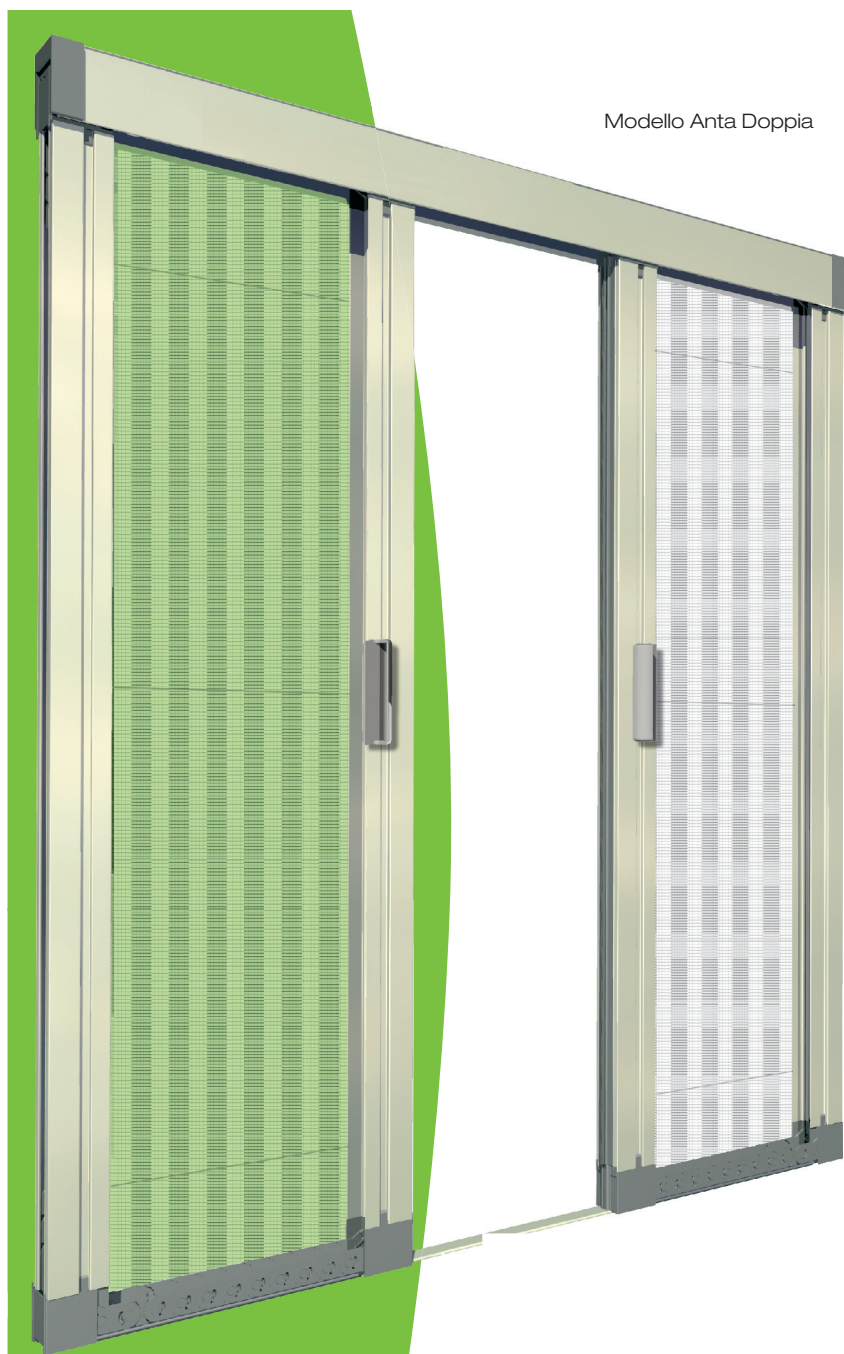

# Zanzariera Plissè laterale singola e doppia

# PLISSÉ

Guida a pavimento 3 mm

La peculiarità di questo sistema fortemente innovativo è la sua rete plissettata a scorrimento orizzontale. Grazie all'assenza di molle di richiamo della rete, i requisiti di sicurezza vengono, ancora una volta, ampiamente rispettati.

Inoltre, la presenza di una guida a pavimento di soli 3 mm di altezza, rimuove ogni ostacolo architettonico favorendo il transito di persone e carrozzine.

Prerogativa pregevole del sistema **Plissè** possibilità di coprire aperture pressoché illimitate tramite un'installazione a "treno".

LARGH. MIN / MAX (cm)	ALTEZZA MIN / MAX (cm)
singola - 50 / 145	100 / 270
doppia - 100 / 290	

Modello Anta Doppia

NOTE: Nel caso di finestre, l'altezza deve sempre essere almeno 30 cm maggiore della larghezza. È possibile realizzare il sistema Plissè per grandi aperture utilizzando più moduli in serie ("a treno").  
\* Profilo utilizzabile solamente per le versioni singola e "a treno".