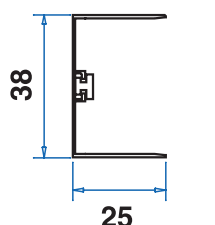

LARGH. MIN / MAX (cm)	ALTEZZA MIN / MAX (cm)
singola - 50 / 145	100 / 270
doppia - 100 / 290	

Modello Anta Doppia

NOTE: Nel caso di finestre, l'altezza deve sempre essere almeno 30 cm maggiore della larghezza. È possibile realizzare il sistema Plissè per grandi aperture utilizzando più moduli in serie ("a treno").  
\* Profilo utilizzabile solamente per le versioni singola e "a treno".

Profili portarete

Guida a pavimento

Guida alta

Barra di riscontro\*

## Schemi di apertura Vista dall'interno

1 S

1 D

2 C

2 S

2 D

3 S

3 D