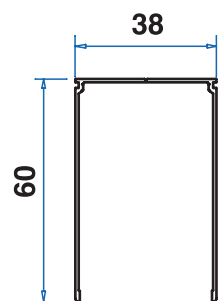

LARGH. MIN / MAX (cm)	ALTEZZA MIN / MAX (cm)
singola - 50 / 145	100 / 270
doppia - 100 / 290	

Modello Anta Doppia

NOTE: Nel caso di finestre, l'altezza deve sempre essere almeno 30 cm maggiore della larghezza. È possibile realizzare il sistema Plissè per grandi aperture utilizzando più moduli in serie ("a treno").  
\* Profilo utilizzabile solamente per le versioni singola e "a treno".

Profili portarete

Guida a pavimento

Guida alta

Barra di riscontro\*

## Schemi di apertura Vista dall'interno

1 S

1 D

2 C

2 S

2 D

3 S

3 D