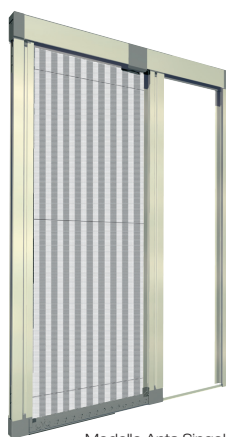

Schemi di apertura Vista dall'interno

Modello Anta Singola (1 S)